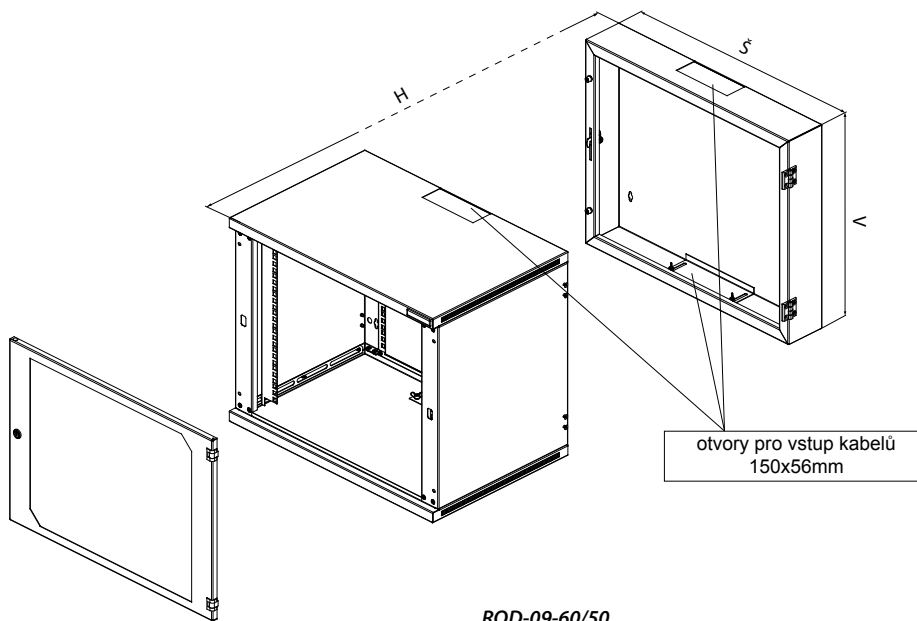

POPIS

Rozměry

- Výška: 4, 6, 9, 12, 15, 18U
- Šířka: 600 mm
- Hloubka: 500 mm

Konstrukce

- Samonosná konstrukce z 1,25 mm plechu

Nosnost

- Max. 40kg (rovnoměrné zatížení)

IP krytí

- Standardně IP20

Barevné provedení

- Standardně RAL 7035
- Volitelně jiné barvy

Přední dveře

- Odklopný přední díl hluboký 400 mm
- Dveře se zámkem a bezpečnostním sklem (EN 12150-1), volitelně dveře plechové
- Pravé nebo levé otevírání dveří - snadná změna na místě instalace
- Úhel otevírání dveří 180°

Zadní dveře

- Zadní pevný díl se zámkem hluboký 100 mm se vstupy pro kabeláž
- Otvory umožňující instalovat 19" zařízení v zadní části, pokud je rozvaděč používán bez zadního panelu
- Montážní otvory pro instalaci na zeď v zadní části

Vstupy pro kabeláž

- Horní a spodní vstupy kabelů, rozměr 150x56mm, kryté posuvnou záslenkou s křídlatými maticemi (DP-DB-200x68)
- Variabilní světlost vstupu v závislosti na počtu vstupujících kabelů do rozvaděče
- Otvory pro vstup kabelů posunuty až k zadní hraně pro přímý vstup kabelů podél stěny

STANDARDNÍ VYBAVENÍ

- 1 pár posuvných 19" vertikálních lišt
- Dveře se zámkem a bezpečnostním sklem (EN 12150-1)
- Zemnicí sada
- 16 montážních sad

ROD-09-60/50

typ	výška v U	Rozměry v mm				Rozměry v mm včetně balení			hrubá hmotnost v kg
		V	Š	H	užitná hloubka	V	Š	H	
ROD-04-60/50	4	300	600	500	470	325	625	535	18
ROD-06-60/50	6	388	600	500	470	413	625	535	21
ROD-09-60/50	9	521	600	500	470	546	625	535	25
ROD-12-60/50	12	655	600	500	470	680	625	535	29
ROD-15-60/50	15	788	600	500	470	813	625	535	33
ROD-18-60/50	18	921	600	500	470	946	625	535	37