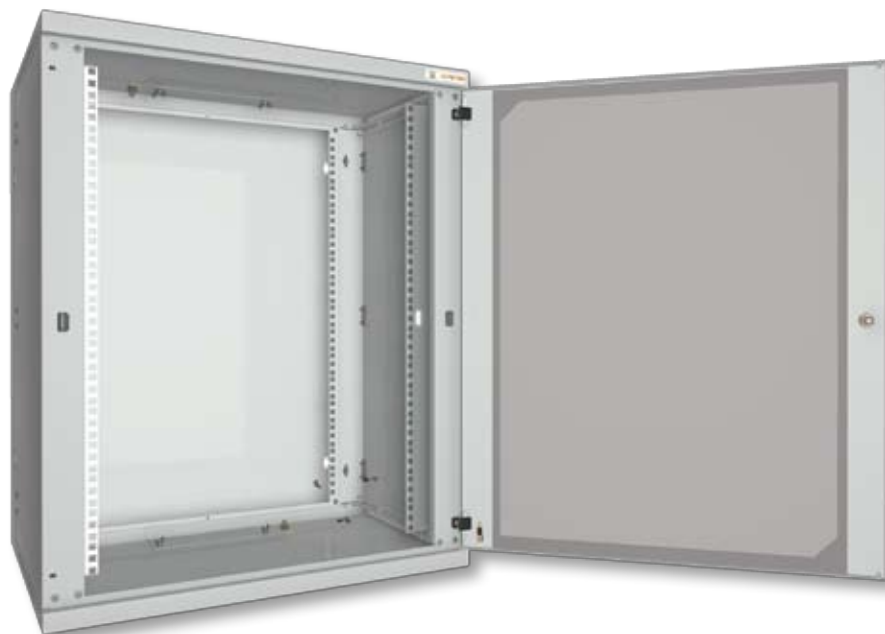

Data Sheet

19" nástěnné rozvaděče řady ROD

13_11_2009, CONTEG ©

Rozvaděče řady ROD jsou určeny pro instalaci na stěnu. Nabízejí rozšířenou úroveň přístupu k uložené technice a to předními dveřmi a díky dělené konstrukci i zadní části. Možností odklopení těla rozvaděče se liší od řady RON. 19" nástěnné telekomunikační a datové rozvaděče řady ROD jsou určeny pro instalaci patch panelů, aktivních prvků atd.

KLÍČOVÉ VLASTNOSTI

Vhodné rozměry

Rozvaděč ROD je vyráběn v různých velikostech od 4 až po 18U s šířkou 600 mm a hloubkou 500 mm.

Důmyslný design

Rozvaděč ROD disponuje samonosnou konstrukcí z 1,25 mm plechu. Rozvaděč má otvory umožňující instalovat 19" zařízení v zadní části, pokud je rozvaděč používán bez zadního panelu. Horní a spodní kryt je perforován pro lepší ventilaci.

Organizace kabeláže

Rozvaděč ROD umožňuje horní a spodní vstupy kabelů a je v rozměrech 150x56 mm, kryté posuvnou záslepkou s křídlatými maticemi (DP-DB-200x68). Rozvaděč dále nabízí variabilní světlost vstupu v závislosti na počtu vstupujících kabelů. Otvory pro vstup kabelů posunuty až k zadní hraně pro přímý vstup kabelů podél stěny.

IP20

RAL 7035

POPIS

Rozměry

- Výška: 4, 6, 9, 12, 15, 18U
- Šířka: 600 mm
- Hloubka: 500 mm

Konstrukce

- Samonosná konstrukce z 1,25 mm plechu

Nosnost