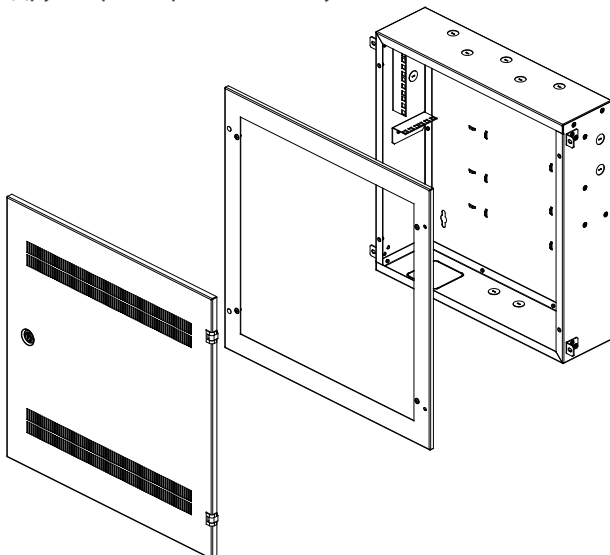

Артикул	Внутренние габариты (мм), В, Ш, Г			Высота направляющих (U)	
	В	Ш	Г	Вертикальные	Горизонтальные
ACP-IW-55/53/14	550	530	140	4	2

* Другие размеры – по заказу

Горизонтальные направляющие высотой 2U - Предназначены для вертикального монтажа оборудования глубиной не более 300 мм.