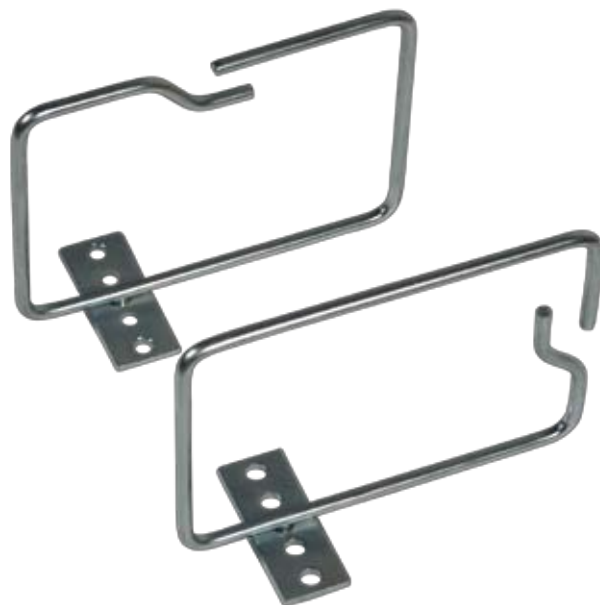

Používají se pro vertikální vedení kabelů v rozvaděčích, montáž na 19" vertikální lišty.

Popis:

- Pro vertikální organizaci kabeláže
- Rozměr 100 x 140mm
- Kovový držák se 4 otvory pro instalaci na přední nebo boční stranu 19" lišty
- Kovová oka, povrch galvanicky pozinkován
- Přední nebo boční vstup kabelů
- Balení po 10ks

VO-W1-100/140 - boční vstup kabelů

VO-W2-100/140 - přední vstup kabelů

KOVOVÁ VYVAZOVACÍ OKA				
Typ	Rozměry (mm)		Vstup kabelů	Množství
	Š	H		
VO-W1-100/140	140	100	boční	10 ks
VO-W2-100/140	140	100	přední	10 ks