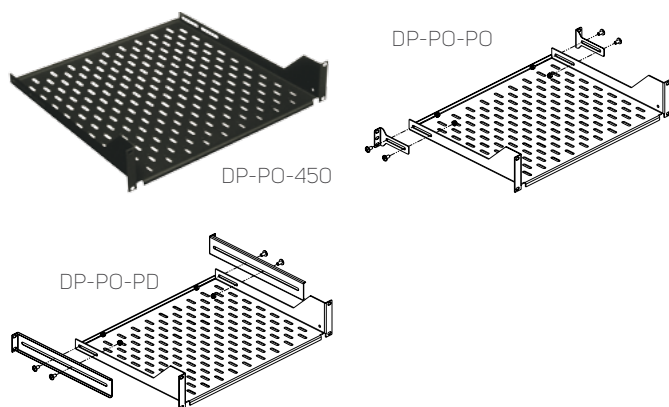

PŘÍSLUŠENSTVÍ ÚLOŽNÉ SYSTÉMY

19" PEVNÉ ODLEHČENÉ POLICE ŘADY DP-PT

- 1,5mm plech
- Montážní podpěry jsou součástí
- Barva: prášková barva RAL 9005
- Nosnost max. 20 kg rovnoměrného zatížení; maximální nosnost snížena o 25 % při montáži pouze na přední pár vertikálních lišt (hloubka police 150, 250 a 350 mm)
- Delší podpěry DP-PO-PD jsou k dispozici
- Balení zahrnuje: 1x police, 2x zadní podpěra

¹ Mezi standardními předními a zadními lištami (v mm)

² Mezi předními a zadními lištami – s DP-PO-PD (v mm)

19" PEVNÉ POLICE ŘADY DP-PO

- 2mm plech
- Volitelné podpěry
- Barva: prášková barva RAL 9005
- Nosnost max. 60 kg rovnoměrného zatížení (při použití podpěr – objednávají se samostatně); nosnost snížena o 25 % při montáži pouze na přední pás vertikálních lišt – hloubka police 150, 250 a 350 mm
- Balení zahrnuje:
 - DP-PO-xxx: 1x police

* Kompatibilní s DP-PO-xxx, DP-PT-xxx

19" PEVNÉ VYSOKOZÁTĚŽOVÉ POLICE ŘADY DP-PZ

- 2mm plech, vyztužený dvěma kovovými lištami
- Čtyři podpěry (pro montáž na vertikální lišty) jsou součástí
- Barva: prášková barva RAL 9005
- Nosnost max. 100 kg rovnoměrného zatížení
- Balení zahrnuje: 1x police, 4x držák, 16x šroub M6, 16x matice M6

¹ Mezi standardními předními a zadními lištami (v mm)

19" VÝSUVNÉ POLICE ŘADY DP-PO-V

DP-PO-250V

- 1,5mm plech
- Výška: 1U
- Vybavený jedním párem bočních teleskopických lišt
- Montážní konzoly jsou součástí
- Barva: prášková barva RAL 9005
- Nosnost max. 25 kg rovnoměrného zatížení; maximální nosnost snížena o 25 % při montáži pouze na přední pás vertikálních lišt (hloubka police: 250 a 350 mm)
- Balení zahrnuje: 1x police, 2x zadní podpěra, 4x šroub M5