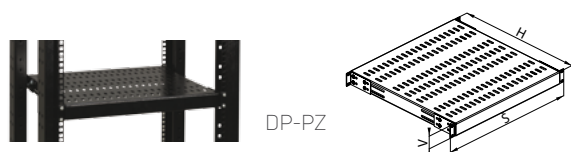

¹ Mezi standardními předními a zadními lištami (v mm)

² Mezi předními a zadními lištami – s DP-PO-PD (v mm)

19" PEVNÉ POLICE ŘADY DP-PO

- 2mm plech
- Volitelné podpěry
- Barva: prášková barva RAL 9005
- Nosnost max. 60 kg rovnoměrného zatížení (při použití podpěr – objednávají se samostatně); nosnost snížena o 25 % při montáži pouze na přední pás vertikálních lišt – hloubka police 150, 250 a 350 mm
- Balení zahrnuje:
 - DP-PO-xxx: 1x police

Kód	V (v U)	Š	H (mm)	Min.–max. vzd. ¹	Max. vzd. ²	Balení
DP-PO-150	1	19"	150	75–180	385	1 ks
DP-PO-250	1	19"	250	125–265	470	1 ks
DP-PO-350	2	19"	350	230–380	585	1 ks
DP-PO-450	2	19"	450	260–480	685	1 ks
DP-PO-550	2	19"	550	360–580	785	1 ks
DP-PO-650	2	19"	650	460–680	885	1 ks
DP-PO-750	2	19"	750	560–780	985	1 ks
DP-PO-850	2	19"	850	660–880	1085	1 ks

¹ Mezi standardními předními a zadními lištami (v mm)

² Mezi předními a zadními lištami – s DP-PO-PD (v mm)

PODPĚRY				
Kód	Typ	Balení	Délka (mm)	V (v U)
DP-PO-PO	Standardní	1 pár	88	1
DP-PO-PD*	Prodloužené	1 pár	298	1

* Kompatibilní s DP-PO-xxx, DP-PT-xxx

19" PEVNÉ VYSOKOZÁTĚŽOVÉ POLICE ŘADY DP-PZ

- 2mm plech, vyztužený dvěma kovovými lištami
- Čtyři podpěry (pro montáž na vertikální lišty) jsou součástí
- Barva: prášková barva RAL 9005
- Nosnost max. 100 kg rovnoměrného zatížení
- Balení zahrnuje: 1x police, 4x držák, 16x šroub M6, 16x matice M6