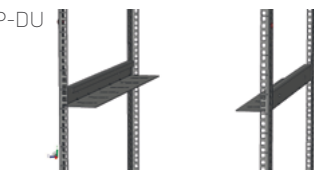

DP-DU

DP-DU-75S-600

V – 88 MM (2U)
Š – 80 MM

- 2mm plech
- Montáž do bočních otvorů vertikálních lišt (montážní sadou DP-MO-01, není součástí)
- Barva: prášková barva RAL 9005
- Prostor mezi lištami umožňuje efektivní chlazení aktivních zařízení
- Nosnost max. 50 kg rovnoměrného zatížení
- Balení zahrnuje:
 - DP-DU-xxxx: 2x zátěžová podpěra
 - DP-DU-S75: 2x zátěžová podpěra, 4x držák pro 800mm rozvaděče, 36x šroub M5, 16x plovoucí matice M5
- Kompatibilní s lištami typu L; ostatní informace na vyžádání