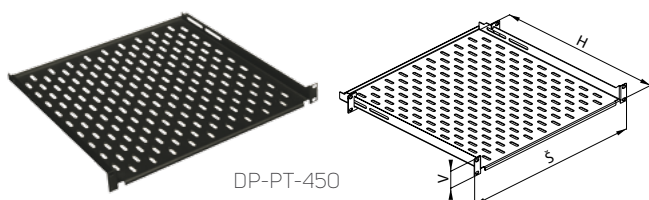

PŘÍSLUŠENSTVÍ ÚLOŽNÉ SYSTÉMY

19" PEVNÉ ODLEHČENÉ POLICE ŘADY DP-PT

- 1,5mm plech
- Montážní podpěry jsou součástí
- Barva: prášková barva RAL 9005
- Nosnost max. 20 kg rovnoměrného zatížení; maximální nosnost snížena o 25 % při montáži pouze na přední pár vertikálních lišt (hloubka police 150, 250 a 350 mm)
- Delší podpěry DP-PO-PD jsou k dispozici
- Balení zahrnuje: 1x police, 2x zadní podpěra

Kód	V (v U)	Š	H (mm)	Min.–max. vzd. ¹	Max. vzd. ²	Balení
DP-PT-150	1	19"	150	75–121	370	1 ks
DP-PT-250	1	19"	250	125–221	470	1 ks
DP-PT-350	1	19"	350	175–321	570	1 ks
DP-PT-450	1	19"	450	225–421	670	1 ks
DP-PT-550	1	19"	550	275–521	770	1 ks
DP-PT-650	1	19"	650	325–621	870	1 ks
DP-PT-750	1	19"	750	375–721	970	1 ks
DP-PT-850	1	19"	850	425–821	1070	1 ks

¹ Mezi standardními předními a zadními lištami (v mm)

² Mezi předními a zadními lištami – s DP-PO-PD (v mm)

19" PEVNÉ POLICE ŘADY DP-PO

- 2mm plech
- Volitelné podpěry
- Barva: prášková barva RAL 9005
- Nosnost max. 60 kg rovnoměrného zatížení (při použití podpěr – objednávají se samostatně); nosnost snížena o 25 % při montáži pouze na přední pás vertikálních lišt – hloubka police 150, 250 a 350 mm
- Balení zahrnuje:
 - DP-PO-xxx: 1x police

* Kompatibilní s DP-PO-xxx, DP-PT-xxx

19" PEVNÉ VYSOKOZÁTĚŽOVÉ POLICE ŘADY DP-PZ

- 2mm plech, vyztužený dvěma kovovými lištami
- Čtyři podpěry (pro montáž na vertikální lišty) jsou součástí
- Barva: prášková barva RAL 9005
- Nosnost max. 100 kg rovnoměrného zatížení
- Balení zahrnuje: 1x police, 4x držák, 16x šroub M6, 16x matice M6