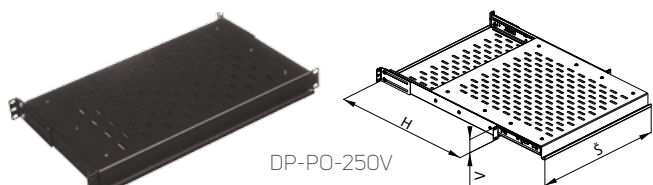

* Kompatibilní s DP-PO-xxx, DP-PT-xxx

19" PEVNÉ VYSOKOZÁTĚŽOVÉ POLICE ŘADY DP-PZ

- 2mm plech, vyztužený dvěma kovovými lištami
- Čtyři podpěry (pro montáž na vertikální lišty) jsou součástí
- Barva: prášková barva RAL 9005
- Nosnost max. 100 kg rovnoměrného zatížení
- Balení zahrnuje: 1x police, 4x držák, 16x šroub M6, 16x matice M6

¹ Mezi standardními předními a zadními lištami (v mm)

19" VÝSUVNÉ POLICE ŘADY DP-PO-V

DP-PO-250V

- 1,5mm plech
- Výška: 1U
- Vybavený jedním párem bočních teleskopických lišt
- Montážní konzoly jsou součástí
- Barva: prášková barva RAL 9005
- Nosnost max. 25 kg rovnoměrného zatížení; maximální nosnost snížena o 25 % při montáži pouze na přední pás vertikálních lišt (hloubka police: 250 a 350 mm)
- Balení zahrnuje: 1x police, 2x zadní podpěra, 4x šroub M5