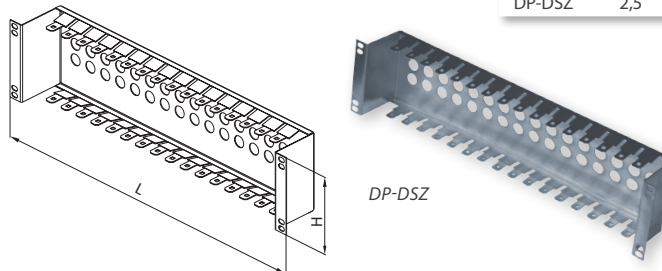

DESCRIPTION :

- 16 positions pour l'installation de 10 paires de modules LSA-PLUS
- Finition : zingués

Code	H en U	Largeur	Nb de positions
DP-DSZ	2,5	19"	16