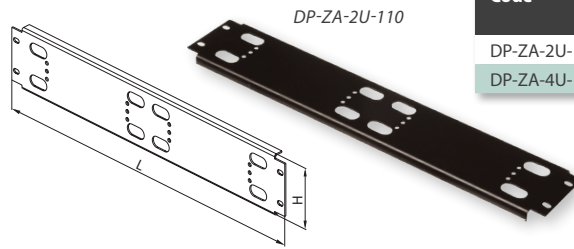

7.3 PANNEAUX DE BRASSAGE 19"

PANNEAUX 19" POUR RÉGLETTES DE RACCORDEMENT 110 POSITIONS

Servent à monter les réglettes de raccordement 110 positions dans les baies 19".

DESCRIPTION :

- Disponibles en 2U et 4U
- Couleur : peinture pulvérisée RAL (RAL 9005 en standard)
- Possibilité d'installer jusqu'à 100 paires pour la hauteur 2U gestion de câbles comprise

Code	H en U	Pour	
		Réglette 110 pos.	Panneau gest. câbles
DP-ZA-2U-110	2	1 pièce	1 pièce
DP-ZA-4U-110	4	2 pièces	2 pièces

PANNEAUX DE BRASSAGE 19" POUR MODULES KEYSTONE

Servent au montage de modules Keystone dans une baie.

DESCRIPTION :

- Hauteur : 1U, 2U et 3U
- Possibilité d'installer jusqu'à 16 modules Keystone pour une hauteur de 1U, dim. de trou 16,7×24,3 mm
- Couleur : peinture pulvérisée RAL (RAL 9005 en standard)
- Un adaptateur DP-KEY est nécessaire pour chaque module