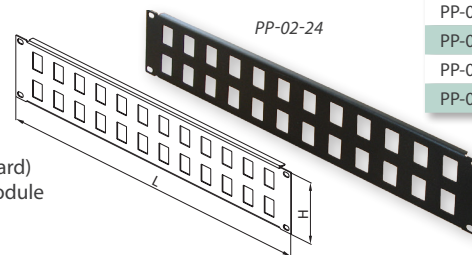

Code	H en U	Largeur	Nb de positions
PP-01-16	1	19"	16
PP-02-24	2	19"	24
PP-02-32	2	19"	32
PP-03-48	3	19"	48

PANNEAUX DE BRASSAGE 19" POUR MODULES LSA-PLUS

Servent au montage de modules LSA-PLUS (espacement 96 mm).