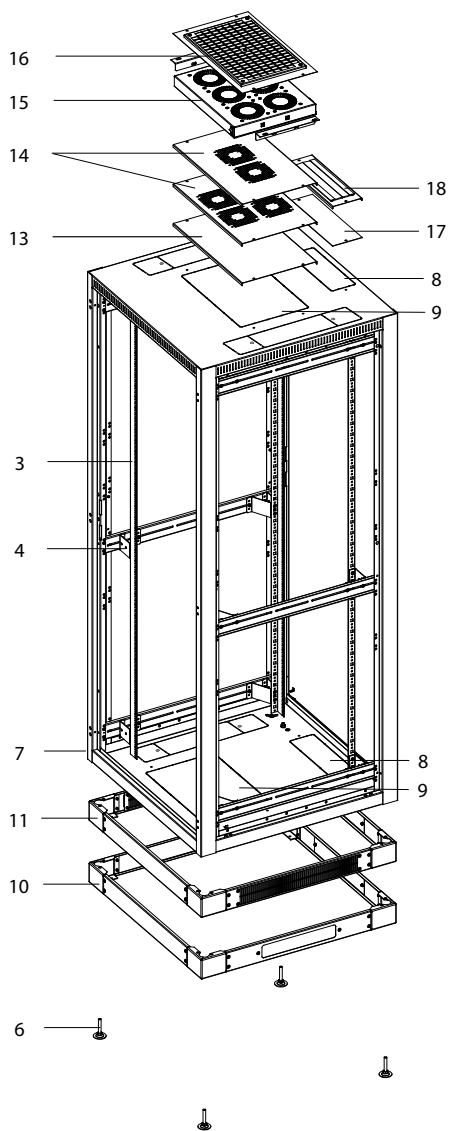

СТАНДАРТНАЯ КОМПЛЕКТАЦИЯ:

1	Передняя стеклянная дверь с поворотной ручкой с замком
2	Задняя стальная стенка с просечками отверстия под кабельный ввод, с замком
3	2 пары 19" вертикальных направляющих
4	Держатели вертикальных направляющих
5	1 пара боковых стенок с замком
6	Регулируемые ножки
7	Каркас шкафа
8	Просечки отверстий в крыше и днище под кабельные вводы
9	Просечки отверстий в крыше и днище под вентиляторные модули
-	Комплект для заземления
-	28 комплектов крепежа

ДОПОЛНИТЕЛЬНОЕ ОБОРУДОВАНИЕ / АКСЕССУАРЫ (ПРИМЕРЫ)

10	Цоколь
11	Цоколь с фильтром
12	Одностворчатая дверь – сплошной стальной лист
13	Панели-заглушки для отверстий под вентиляторные модули
14	Перфорированная панель под вентилятор
15	Вентиляторный модуль
16	Комплект с фильтром для монтажа вентиляторного модуля
17	Панель-заглушка для отверстий под кабельные вводы
18	Пыленепроницаемая панель со щеткой для ввода кабеля