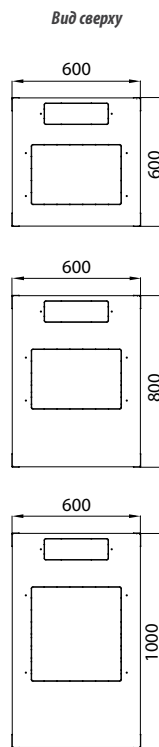

iSEVEN

R17-42-80/80

КАРТА ЦВЕТОВ:

RAL 9005

RAL 7035

ОПИСАНИЕ:

Размеры

- Высота: 21, 27, 42, 45U
- Ширина: 600, 800 мм
- Глубина: 600, 800, 1000 мм

Конструкция

- Цельносварной каркас
- Сталь толщиной 1,5 мм

Грузоподъемность

- 21 и 27U: 300 кг
- 42 и 45U: 500 кг

19" вертикальные направляющие

- 2 пары 19" вертикальных направляющих, могут быть установлены на произвольной глубине (регулировка положения - внутри шкафа)

Просечки отверстий под вентиляторные модули

- Стандартный размер: 480x280 мм (глубина 1000 мм - 480x440 мм)
- В крыше и днище
- Могут быть закрыты панелями-заглушками (заказываются дополнительно)

Регулируемые ножки

- ¹ возможные значения высоты:
 - для шкафов шириной 600 мм – 21U/1044 мм, 27U/1311 мм, 42U/1978 мм, 45U/2111 мм
 - для шкафов шириной 800 мм – 27U/1311 мм, 42U/1978 мм, 45U/2111 мм
- ² возможные значения глубины:
 - для шкафов шириной 600 мм – 600, 800, 1000 мм
 - для шкафов шириной 800 мм – 800, 1000 мм
- ³ вместо стандартной задней стенки возможен заказ задней двери, в этом случае угол открытия двери составит 180°